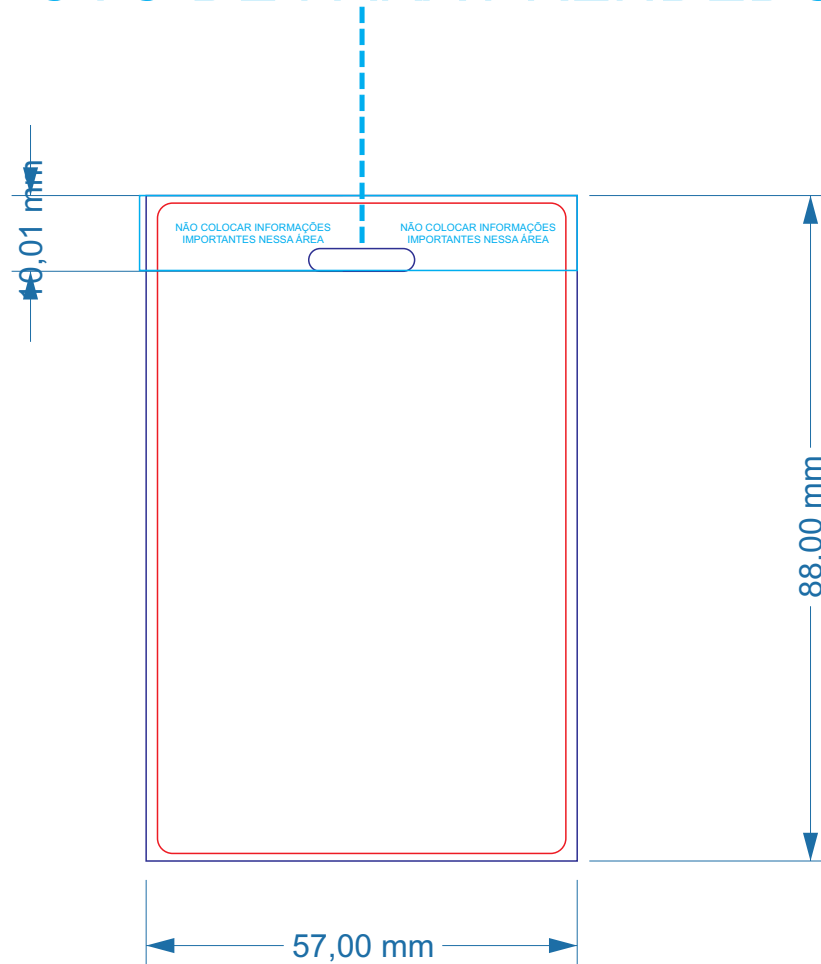

## Exemplo arte pronta

**VERMELHO = Área de impressão**

**AZUL= Sangria - ARTE TOTAL DEVE ESTAR NO TAMANHO DA SANGRIA**

Enviar arte pronta em BMP ou PNG com alta resolução, tamanho 57x88 - **SEM MARCAS DE CORTE**